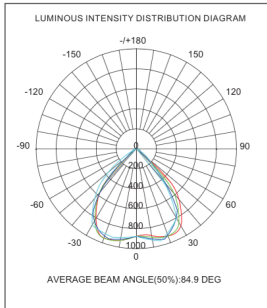

COB- serie

QD.8