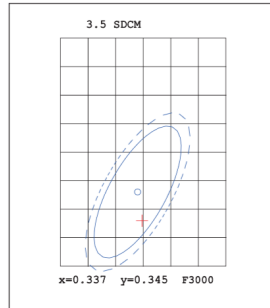

COB- serie

QD.8