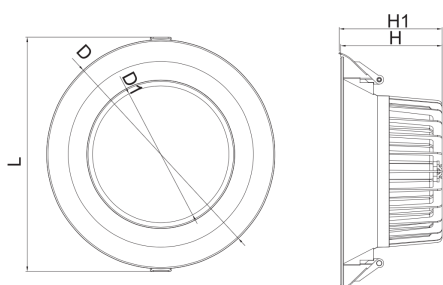

Wordt geleverd inclusief externe driver. Lange levensduur 70.000 branduren. Snelle en eenvoudige montage met veren.

Afmetingen QD8: Zaagmaat 200mm, diameter D= 230mm; H1=102mm

Afmetingen QD6: Zaagmaat 150mm, diameter D= 170mm; H1=80.5mm

Afmetingen QD4: Zaagmaat 100mm, diameter D= 118mm; H1=60mm

Leverbaar in 3000K, 4000K en 5000K van 9w t/m 35w.

Model	lumen	Power	CRI	PF
QD 4.009	690	9	> 82	> 0,9
QD 6.012	1150	12	> 82	> 0,9
QD 6.018	1700	18	> 82	> 0,9
QD 6.025	2250	24	> 82	> 0,9
QD 8.018	1700	18	> 82	> 0,9
QD.8.025	2350	25	> 82	> 0,9
QD 8.030	2700	30	> 82	> 0,9
QD 8.035	3150	35	> 82	> 0,9