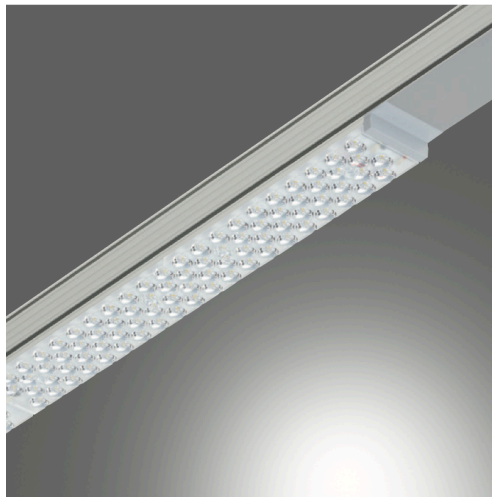

## Lichtlijn modulen

Huidige armaturen in lichtlijnen kunnen 1 op 1 vervangen worden door led module armaturen van ILP. Kenmerken:

- Zeer hoge lichtopbrengst (180lm/watt uit armatuur).
- Lange levensduur > 100.000 branduren
- A-merk led en driver getest conform Im79 en LM80.
- De opgenomen ledarmaturen zijn stapsgewijs in lichtoutput instelbaar en worden ingesteld op basis van de lichtberekeningen. Deze instelling kan ten allen tijden op een later moment aangepast worden.
- De armaturen werken met aanwezige bewegingssensoren.

Deze led module armaturen in de lichtlijnen zijn met diverse openingshoeken te verkrijgen. Afhankelijk van de exacte positie en hoogte van de lichtlijnen t.o.v. de stellingen is de meest effectieve openingshoek geselecteerd. Hieronder het resultaat na installatie van het ledarmatuur.